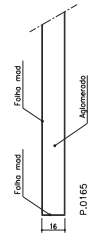

Série Plana

Modelo IC 130

Ref.ª 35mm

AGLOMERADO

PLATEX

ALVEOLAR

Ref.ª 39mm

AGLOMERADO

PLATEX

ALVEOLAR

Ref.ª 45mm

Ref.ª 19mm

Ref.ª 45mm Blindada

Ref.ª 16mm

Ref.ª 25/29mm

BL 1VTT/1VTC/1VTL/1VPT

BL 3VPTS/3VPCS/3VPLS/4VTTs/4VTCs/4VTLs

BF 1V