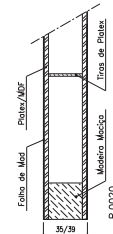

Série Plana

Modelo IC 130

Ref.ª 35mm

AGLOMERADO

PLATEX

ALVEOLAR

Ref.ª 39mm

AGLOMERADO

PLATEX

ALVEOLAR

Ref.ª 45mm

Ref.ª 19mm

Ref.ª 45mm Blindada

Ref.ª 16mm

Ref.ª 25/29mm

BL 1VTT/1VTC/1VTL/1VPT

BL 3VPTS/3VPCS/3VPLS/4VTTs/4VTCs/4VTLs

BF 1V